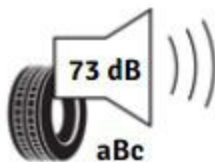

# ENERG

HIFLY

67798

225/75 R16 C 121R

C2

2020/740

**Energetický štítek EU**