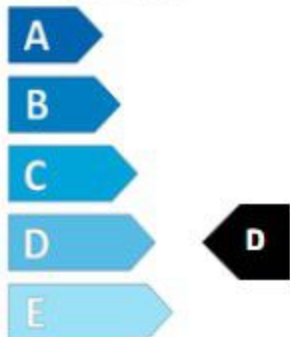

# ENERG

HIFLY

67798

225/75 R16 C 121R

C2

2020/740

**Energetický štítek EU**