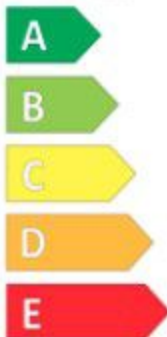

# ENERG

HIFLY

67798

225/75 R16 C 121R

C2

2020/740

**Energetický štítek EU**